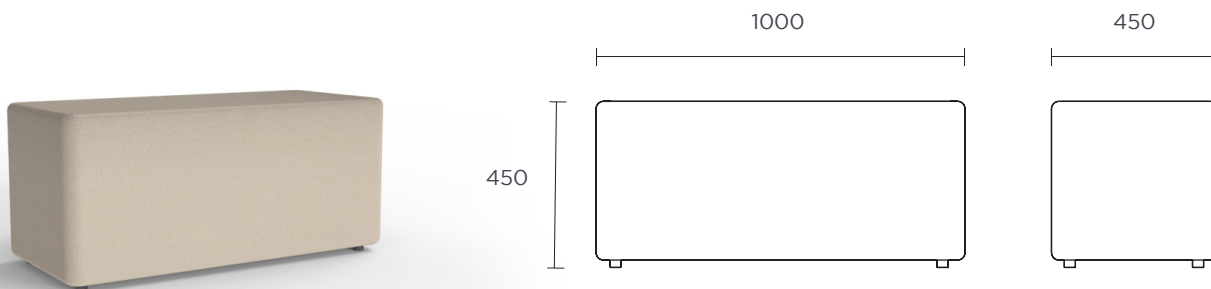

Soft Seating Recto Alto

BAC100

Fabricado en España

Descripción:

Nuestro Soft Seating Recto Modular ofrece la combinación perfecta de comodidad y versatilidad. Con una altura de asiento de $400\pm 10\text{mm}$ y un largo de asiento de $1000\pm 10\text{mm}$.

Componentes:

- Tela Silvertex: hasta 300k ciclos Martindale.
- Asiento: espuma de Poliuretano.
- Cantos lacados.

Características principales:

- Modular.
- Robusto.
- Espuma: dureza de 30.
- Versátil.

Acabados: