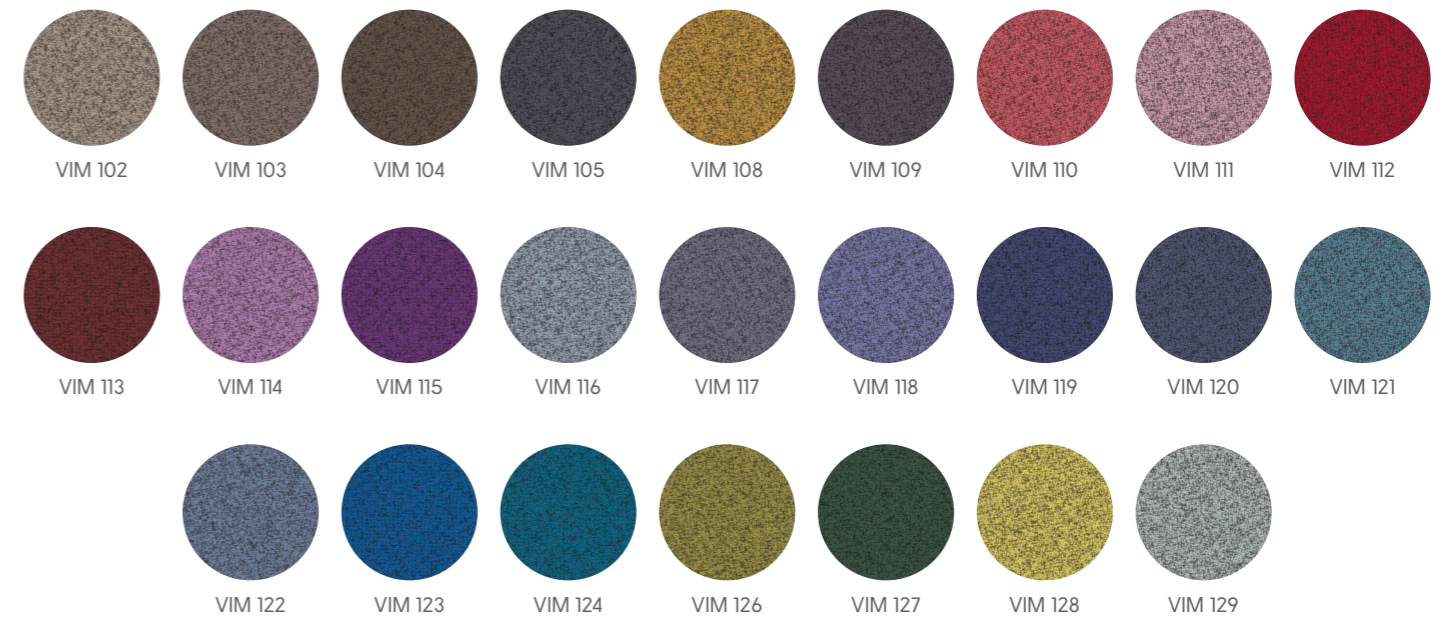

MASTER PRO

Master Pro

Visual F. R. (100% Polyester FR) [*más información](#)

Visual Melange F. R. (100% Polyester FR) [*más información](#)

Stock program

Visual F. R.

Visual Melange F. R.

Resistencia a la abrasión
EN ISO 12947-2
120.000 Martindale ciclos

Anti-estático

Anti-bacteriano

Larga duración

SOFT SEATING Y SERP

Valencia™ (Pielés sintéticas) [*más información](#)

Avocado 107-2110	Camel 107-2116	Cashmere 107-2117	Chestnut 107-2115	Citrus 107-2109	Coral 107-2106	Lotus 107-2113	Night 107-2108	Petrol 107-5065
Pure White 107-9607	Rosé 107-2114	Skylight 107-2107	Squash 107-2111	Teal 107-2119	Tomato 107-2112	Ultra-violet 107-2118	Warm-grey 107-4004	Amethyst 107-7001
Apfel 107-5041	Auster 107-4040	Baltic 107-3069	Beige 107-1050	Berry 107-2002	Bronze 107-6002	Buche 107-0033	Champagne 107-1001	Cognac 107-0002
Delft 107-3067	Gold (metal) 107-6020	Graphite 107-4003	Grün 107-5069	Ivory (metal) 107-1020	Jade 107-5056	Kirsche 107-2074	Laurel 107-4002	Lavendel 107-3001
Leinen 107-1049	Lichtgrau 107-4052	Marine 107-3068	Melone 107-6013	Merlot 107-2001	Meteor 107-4041	Mocca 107-0020	Moss 107-5002	Mushroom 107-4001
Nectarine 107-6003	Olive 107-5001	Orange 107-6019	Pearlescence (metal) 107-8020	Perle 107-4045	Pink 107-2021	Platin 107-4043	Port 107-2062	Praliné 107-0001
Rot 107-2075	Safran 107-6012	Schwarz 107-9035	Silver (metal) 107-4020	Sisal 107-1048	Sonne 107-2020	Suma 107-9001	Taupe 107-0034	Terracotta 107-0035
Titan 107-4042	Turkis 107-5057	Weiss 107-8032						