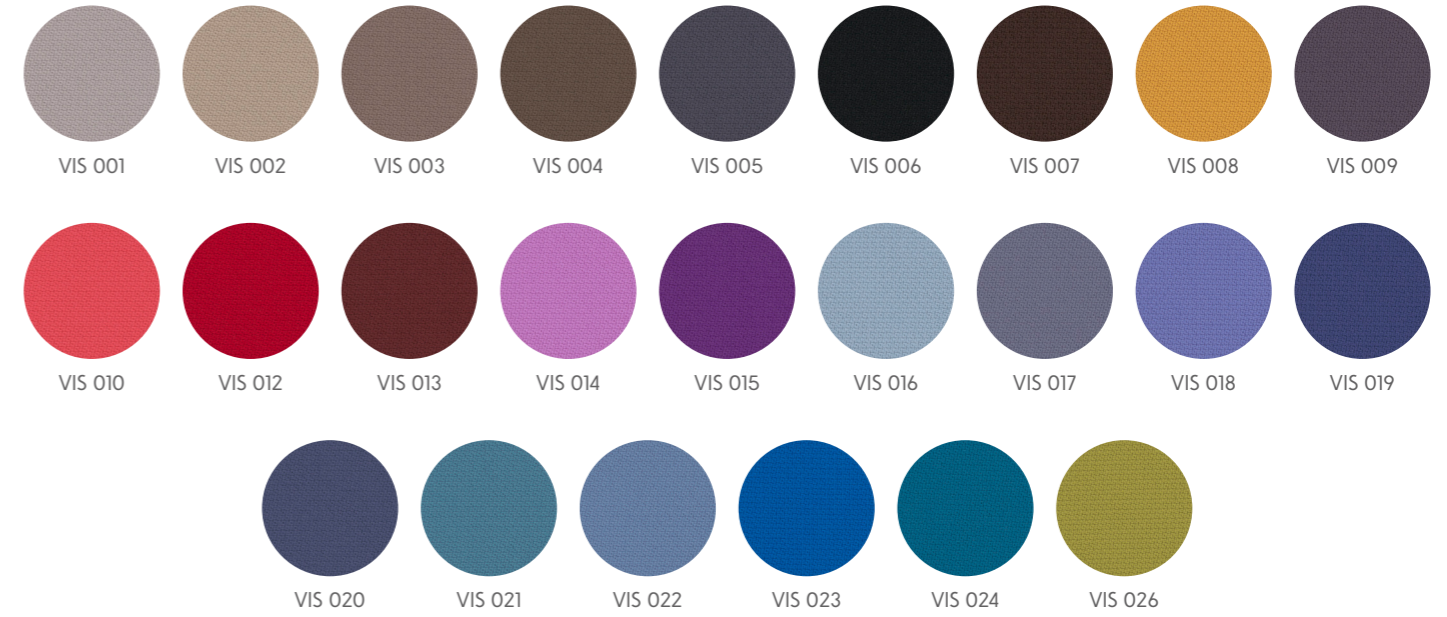

MASTER PRO

Master Pro

Visual F. R. (100% Polyester FR) [*más información](#)

Visual Melange F. R. (100% Polyester FR) [*más información](#)

Stock program

Visual F. R.

Visual Melange F. R.

Resistencia a la abrasión
EN ISO 12947-2
120.000 Martindale ciclos

Anti-estático

Anti-bacteriano

Larga duración

SOFT SEATING Y SERP

Valencia™ (Pielés sintéticas) [*más información](#)

Avocado 107-2110	Camel 107-2116	Cashmere 107-2117	Chestnut 107-2115	Citrus 107-2109	Coral 107-2106	Lotus 107-2113	Night 107-2108	Petrol 107-5065
Pure White 107-9607	Rosé 107-2114	Skylight 107-2107	Squash 107-2111	Teal 107-2119	Tomato 107-2112	Ultra-violet 107-2118	Warm-grey 107-4004	Amethyst 107-7001
Apfel 107-5041	Auster 107-4040	Baltic 107-3069	Beige 107-1050	Berry 107-2002	Bronze 107-6002	Buche 107-0033	Champagne 107-1001	Cognac 107-0002
Delft 107-3067	Gold (metal) 107-6020	Graphite 107-4003	Grün 107-5069	Ivory (metal) 107-1020	Jade 107-5056	Kirsche 107-2074	Laurel 107-4002	Lavendel 107-3001
Leinen 107-1049	Lichtgrau 107-4052	Marine 107-3068	Melone 107-6013	Merlot 107-2001	Meteor 107-4041	Mocca 107-0020	Moss 107-5002	Mushroom 107-4001
Nectarine 107-6003	Olive 107-5001	Orange 107-6019	Pearlescence (metal) 107-8020	Perle 107-4045	Pink 107-2021	Platin 107-4043	Port 107-2062	Praliné 107-0001
Rot 107-2075	Safran 107-6012	Schwarz 107-9035	Silver (metal) 107-4020	Sisal 107-1048	Sonne 107-2020	Suma 107-9001	Taupe 107-0034	Terracotta 107-0035
Titan 107-4042	Turkis 107-5057	Weiss 107-8032						