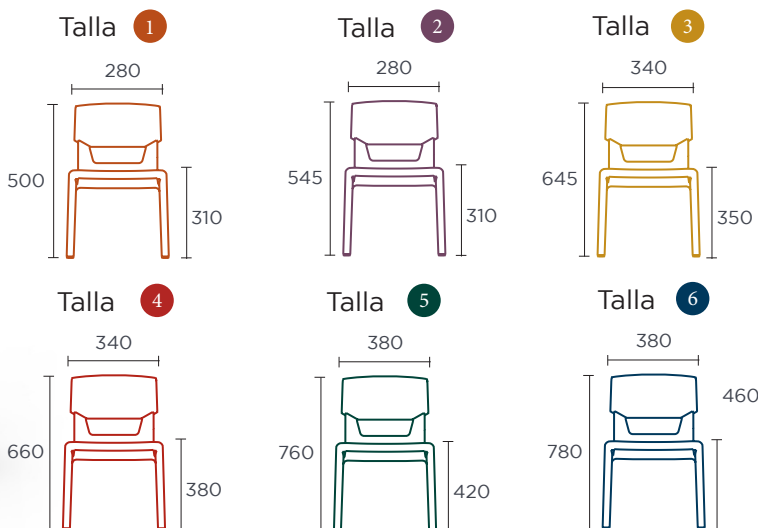

## Silla Postura + SAP37x

### **Normativa:**

Certificado bajo UK norma BS EN 1729 (Partes 1 y 2) por FIRA.  
BS 5852: 2006 Cláusula 12 Fuentes de Ignición 0, 1 y 5 (Cuna 5)

**Tallas:**

Talla	Código color	Código	Altura asiento	Ancho asiento	Profund. asiento	Altura respaldo	Ancho respaldo	Peso
1		SAP371	260 mm	280 mm	250 mm	500 mm	360 mm	1.43 Kg
2		SAP372	310 mm	280 mm	250 mm	550 mm	360 mm	1.53 Kg
3		SAP373	350 mm	340 mm	310 mm	645 mm	430 mm	2.34 Kg
4		SAP374	380 mm	340mm	310 mm	675 mm	430 mm	2.42 Kg
5		SAP375	430 mm	380 mm	370 mm	760 mm	480 mm	3.60 Kg
6		SAP376	460 mm	380 mm	370 mm	790 mm	480 mm	3.73 Kg