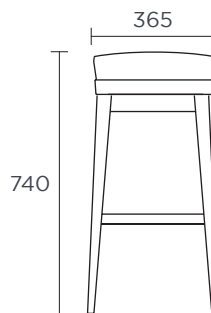

# Taburete asiento Postura+ patas de madera

TAS375

ud/caja

kg