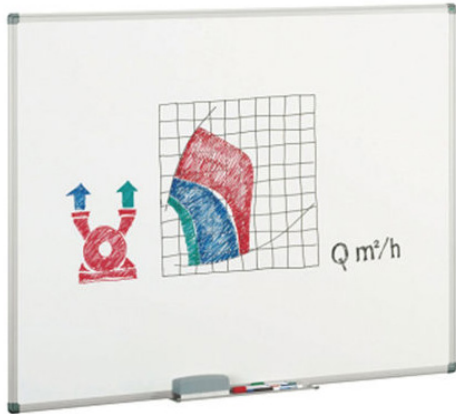

Pizarra blanca estratificada

PBE

Fabricado en España

MEDIDAS

1500/2000/2500/3000 mm

1200 mm

*Otras medidas a consultar

Descripción:

Pizarra blanca con superficie estratificada, permite la escritura con rotuladores especiales para pizarra blanca.

Componentes:

Tablero:

- Tablero recubierto de una superficie estratificada.

Marco:

- Perfil de aluminio anodizado.

Cantoneras:

- Plástico resistente.

Características principales:

- Permite la escritura con rotuladores para pizarra blanca.
- Con marco de aluminio y cantoneras decorativas.
- Se suministra con cajetín de aluminio de 300mm de longitud, elementos para colgar mapas y elementos de fijación. 100% reciclable.
- Certificada según norma UN EN 14434:2010
- Certificada según norma UN EN 11016:89.