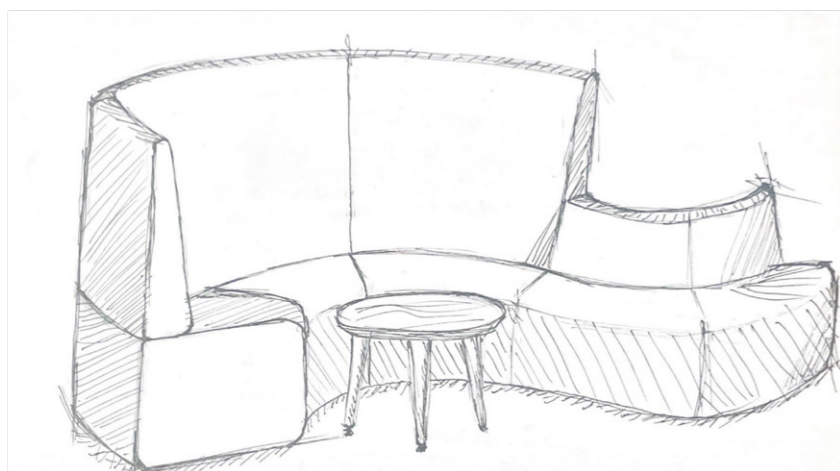

SERP
Collection

SERP COLLECTION

La colección SERP se compone de tres módulos de soft seating cuidadosamente diseñados, la colección ofrece una experiencia cálida y cómoda en la creación de composiciones orgánicas adaptables a las diversas necesidades de tu espacio.

Made up of three carefully designed soft seating modules, the SERP collection offers a warm and comfortable experience by creating organic compositions that can be adapted to the different needs of your space.

SERP convierte cualquier entorno en un espacio multifuncional.

SERP turns any environment into a multifunctional space.

La mesa auxiliar se adapta a cualquier necesidad: perfecta para trabajar con el portátil o disfrutar de un café. Su diseño versátil permite usarla de forma independiente o unirla fácilmente con los sofás, creando un espacio más amplio y funcional

The side table adapts to any need: perfect for working on your laptop or enjoying a coffee. Its versatile design allows it to be used independently or easily joined with the sofas, creating a larger and more functional space.