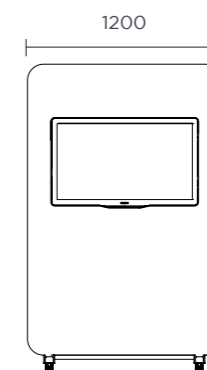

SERP Curvo Abierto
2 unidades

ACCESORIOS

ACCESSORIES

Nomad Screen

Mesa Conferencia

Mesa Circular

Apoya brazos

Mesa SERP