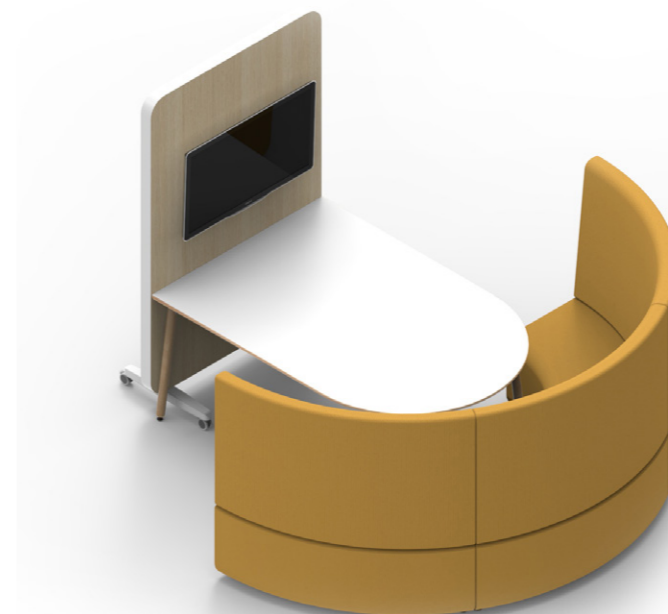

SERP
Collection

SERP COLLECTION

La colección SERP se compone de tres módulos de soft seating cuidadosamente diseñados, la colección ofrece una experiencia cálida y cómoda en la creación de composiciones orgánicas adaptables a las diversas necesidades de tu espacio.

SERP convierte cualquier entorno en un espacio multifuncional.

SERP turns any environment into a multifunctional space.

La mesa auxiliar se adapta a cualquier necesidad: perfecta para trabajar con el portátil o disfrutar de un café. Su diseño versátil permite usarla de forma independiente o unirla fácilmente con los sofás, creando un espacio más amplio y funcional

The side table adapts to any need: perfect for working on your laptop or enjoying a coffee. Its versatile design allows it to be used independently or easily joined with the sofas, creating a larger and more functional space.

SERP Curvo Abierto
2 unidades

ACCESORIOS

ACCESSORIES

Nomad Screen

Mesa Conferencia

Mesa Circular

Apoya brazos

Mesa SERP