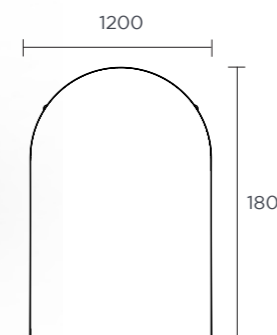

SERP Alto Curvo Cerrado
4 Unidades

Comp. 06

SERP Curvo Cerrado
3 Unidades

SERP Recto
1 Unidad

SERP Curvo Abierto
3 unidades

Comp. 09

SERP Alto Curvo Cerrado
2 Unidades

SERP Alto Recto
2 Unidades

SERP Curvo Abierto
2 unidades

ACCESORIOS

ACCESSORIES

Nomad Screen

Mesa Conferencia

Mesa Circular

Apoya brazos

Mesa SERP