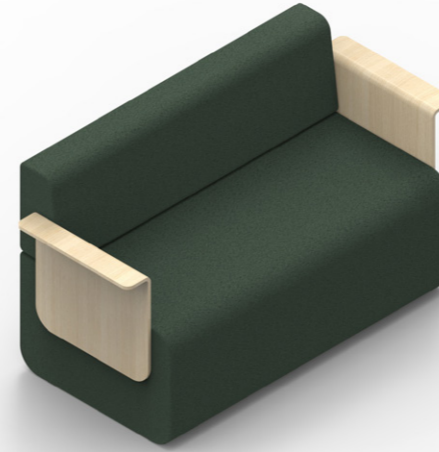

SERP
Collection

SERP COLLECTION

La colección SERP se compone de tres módulos de soft seating cuidadosamente diseñados, la colección ofrece una experiencia cálida y cómoda en la creación de composiciones orgánicas adaptables a las diversas necesidades de tu espacio.

The side table adapts to any need: perfect for working on your laptop or enjoying a coffee. Its versatile design allows it to be used independently or easily joined with the sofas, creating a larger and more functional space.

SERP Curvo Abierto
2 unidades

ACCESORIOS

ACCESSORIES

Nomad Screen

Mesa Conferencia

Mesa Circular

Apoya brazos

Mesa SERP