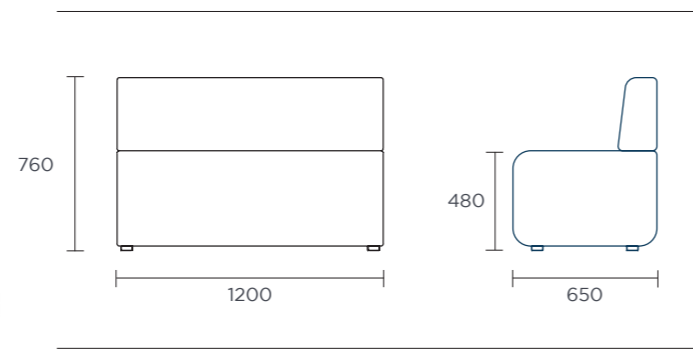

SERP Curvo Abierto

SERP Curvo Cerrado

SERP Alto Cerrado