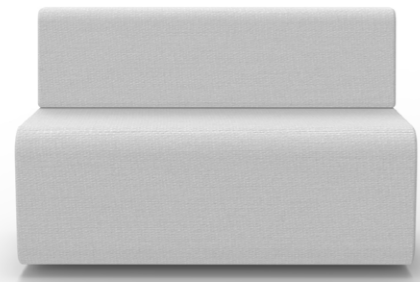

SERP Curvo Abierto

SERP Curvo Cerrado

SERP Alto Cerrado