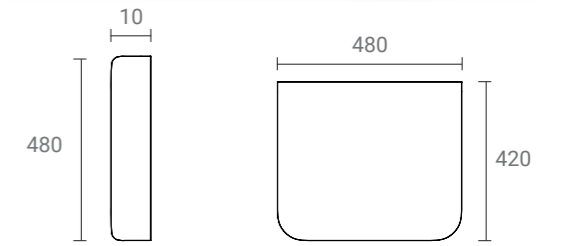

SERP Curvo Abierto
2 unidades

ACCESORIOS

ACCESSORIES

Nomad Screen

Mesa Conferencia

Mesa Circular

Apoya brazos

Mesa SERP