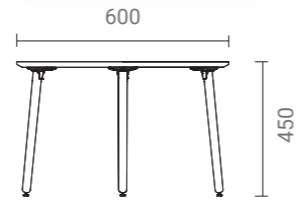

SERP Curvo Abierto
2 unidades

ACCESORIOS

ACCESSORIES

Nomad Screen

Mesa Conferencia

Mesa Circular

Apoya brazos

Mesa SERP